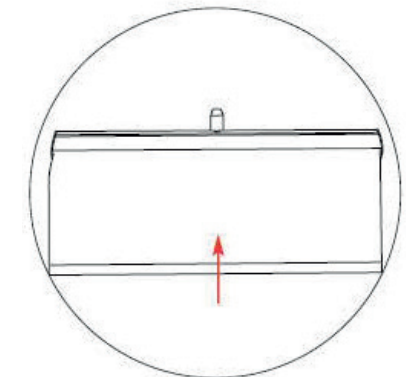

Montage du visuel sur le Carter