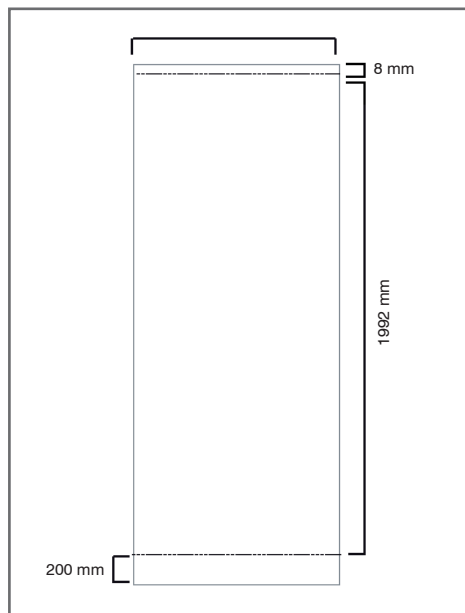

*modèles 1200/1500/2000 mm livrés avec 2 mâts

Média recommandé

- Textile et PVC
- 500 g/m²

Les gabarits d'impression mis à disposition sont fournis à titre indicatif. Ils tiennent compte de procédés internes qui peuvent varier selon vos équipements, matières & finitions. En cas d'impression par vos soins, il vous appartient de tester au préalable la compatibilité de votre media avec le produit avant utilisation.

Enrouleur MOSQUITO

Création le 10/02/2016

Informations visuels

Référence Maille UDISPLAY	Référence Maille UBLOCK	Désignation	Dimensions visibles* (h x l)	Poids
G-RB-80-DP	G-RB-80-BB	Visuel Mosquito 800	1992 x 800	N.C
G-RB-85-DP	G-RB-85-BB	Visuel Mosquito 850	1992 x 850	N.C
G-RB-100-DP	G-RB-100-BB	Visuel Mosquito 1000	1992 x 1000	N.C
G-RB-120-DP	G-RB-120-BB	Visuel Mosquito 1200	1992 x 1200	N.C
G-RB-150-DP	G-RB-150-BB	Visuel Mosquito 1500	1992 x 1500	N.C
G-RB-200-DP	G-RB-200-BB	Visuel Mosquito 2000	1992 x 2000	N.C

*Hauteur totale du visuel = 2200 mm : 200 mm non-visibles inclus pour la fixation à l'enrouleur et 8mm pour le rail supérieur (voir schéma ci-contre)

Informations structure

Référence	Désignation	Dimensions produit (mm) h x l x p	Poids	Dimensions colis (mm) h x l x p	Poids colis
UB197	Mosquito 800	2105 x 800 x 285	2,90 kg	115 x 875 x 115	3,07 kg
UB196	Mosquito 850	2105 x 850 x 285	3,02 kg	115 x 950 x 115	3,19 kg
UB197-1000	Mosquito 1000	2105 x 1000 x 285	3,40 kg	115 x 1075 x 115	3,67 kg
UB197-1200	Mosquito 1200	2105 x 1200 x 285	4,30 kg	120 x 1280 x 120	4,62 kg
UB197-1500	Mosquito 1500	2105 x 1500 x 285	5,10 kg	120 x 1575 x 120	5,45 kg
UB197-2000	Mosquito 2000	2105 x 2000 x 285	6,20 kg	120 x 2075 x 120	6,62 kg

Largeurs de 800/850/1000/1200 mm : livré en carton individuel, commande par multiple de 6 / Largeurs de 1500/2000 mm : livré en carton individuel, commande par multiple de 4.

Montage du visuel sur le rail