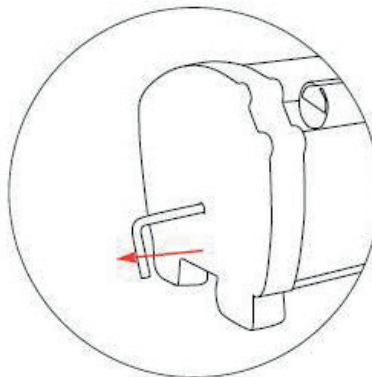

Montage du visuel sur le Carter